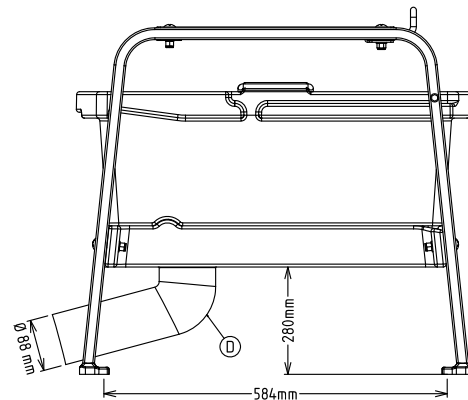

Table filtre avec tablette et panier filtre en maille résistante

653783 (FTSHAVP)

Table filtre MONTEE avec tablette et panier filtre en maille résistante

Description courte

Repère No.

Construction inox avec tablette permettant de positionner un bac GN pour récupérer les légumes épluchés.

Panier amovible très résistant avec panier filtre en maille.

Avant

Côté

Dessus

APPROBATION: _____

Informations générales

Largeur extérieure	
653784 (FTSHVP)	494 mm
653783 (FTSHAVP)	494 mm
Profondeur extérieure	762 mm
Hauteur extérieure	724 mm
Poids net (kg) :	14