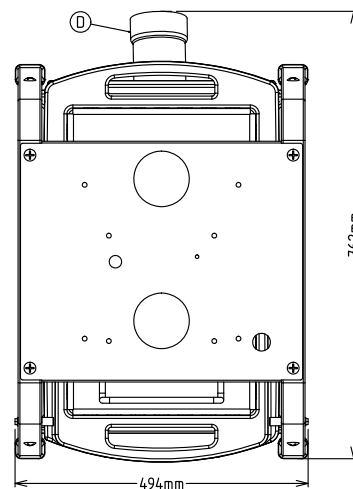

Table filtre avec tablette et panier filtre en maille résistante

653783 (FTSHAVP)

Table filtre MONTEE avec tablette et panier filtre en maille résistante

Description courte

Repère No.

Construction inox avec tablette permettant de positionner un bac GN pour récupérer les légumes épluchés.

Panier amovible très résistant avec panier filtre en maille.

Avant

Côté

Dessus

APPROBATION: _____

Informations générales

Largeur extérieure	
653784 (FTSHVP)	494 mm
653783 (FTSHAVP)	494 mm
Profondeur extérieure	762 mm
Hauteur extérieure	724 mm
Poids net (kg) :	14