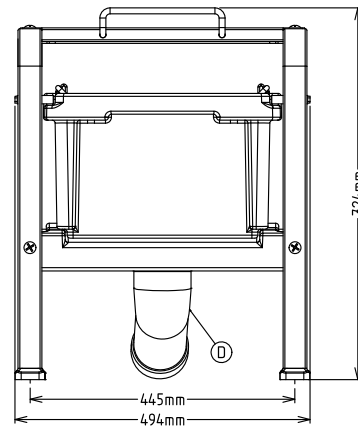

Table filtre avec tablette et panier filtre en maille résistante

653783 (FTSHAVP)

Table filtre MONTEE avec tablette et panier filtre en maille résistante

Description courte

Repère No.

Construction inox avec tablette permettant de positionner un bac GN pour récupérer les légumes épluchés.

Panier amovible très résistant avec panier filtre en maille.

Avant

Côté

Dessus

APPROBATION: _____

Informations générales

Largeur extérieure	
653784 (FTSHVP)	494 mm
653783 (FTSHAVP)	494 mm
Profondeur extérieure	762 mm
Hauteur extérieure	724 mm
Poids net (kg) :	14